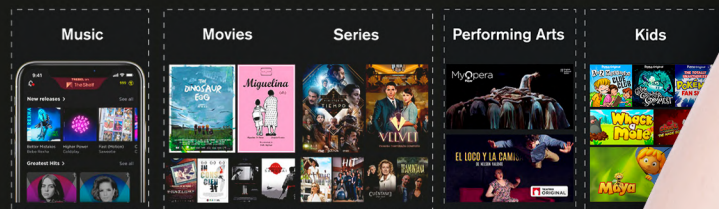

La plataforma de streaming todo en uno con contenido premium en español para toda la familia

Disfrute The Shelf gracias a su biblioteca

Donde quiera, cuando quiera

The Shelf es una plataforma de streaming online para acceder desde cualquier dispositivo. Disponible como aplicación en iOS y Android además de en la web: www.theshelf.tv

Contenidos de calidad

Cultura y entretenimiento en un mismo lugar de la forma más diversa. Desde grandes éxitos comerciales al contenido cultural más difícil de encontrar. Una curación especializada a su servicio.

Uso ilimitado

Su biblioteca pone a su disposición una amplia variedad de contenidos que puede consumir sin restricciones. Además, gracias a un sistema de tickets de renovación periódica, tendrá todo el contenido a su alcance.

En español

Ponemos el foco en ofrecer un inmenso catálogo de producciones en español, desde producciones originales de Latinoamérica y España a doblajes de clásicos de Hollywood.